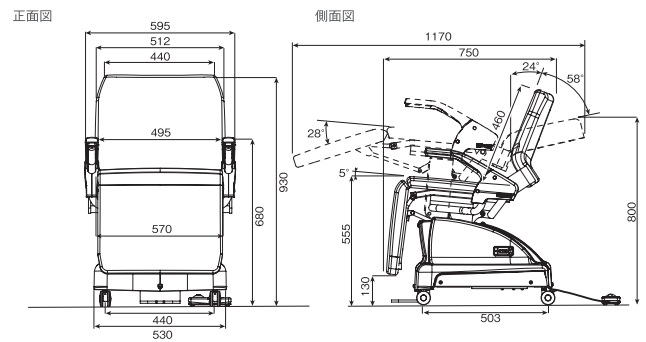

**車椅子の入出時や
清掃時などに移動できる
キャスター搭載(ロック付)**

Specifications

■仕様

品番	DR-MSC
外形寸法	W595×D750~1170×H930mm
定格電圧	AC100V
定格周波数	50/60Hz
定格消費電力	330/400W
質量	55kg

■寸法図

(単位 mm)

■設置寸法図

(単位 mm)

※身長170cm程度の人が寝た場合の参考値です。身長の方の場合は余裕をみて設置してください。

Color Selection

患者さんにとっても、スタッフさんにとっても快適なサイドシャンプーを

サイドシャンプーボウル [マジョリカボルト]

MAJOLICA PORTO

▶ 広く使いやすいボウルデザイン

温度調節ハンドル
止水ハンドル

シャンプーボウル
EX-SB 2W
水栓金具セット
EX-SB P(S)2
外形寸法: W640×D535×H240mm
ボウルカラー: ホワイト[W]