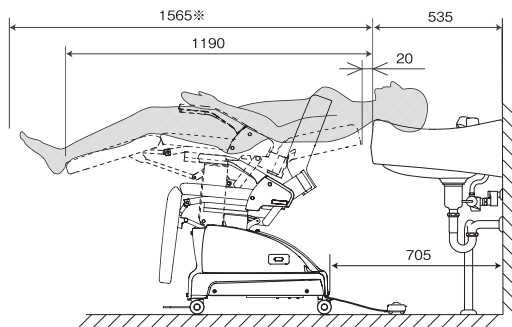

**車椅子の入出時や
清掃時などに移動できる
キャスター搭載(ロック付)**

Specifications

■仕様

品番	DR-MSC
外形寸法	W595×D750~1170×H930mm
定格電圧	AC100V
定格周波数	50/60Hz
定格消費電力	330/400W
質量	55kg

■寸法図

(単位 mm)

■設置寸法図

(単位 mm)

※身長170cm程度の人が寝た場合の参考値です。身長の方の場合は余裕をみて設置してください。

Color Selection

患者さんにとっても、スタッフさんにとっても快適なサイドシャンプーを

サイドシャンプーボウル [マジョリカボルト]

MAJOLICA PORTO

▶ 広く使いやすいボウルデザイン

温度調節ハンドル
止水ハンドル

シャンプーボウル
EX-SB 2W
水栓金具セット
EX-SB P(S)2
外形寸法: W640×D535×H240mm
ボウルカラー: ホワイト[W]