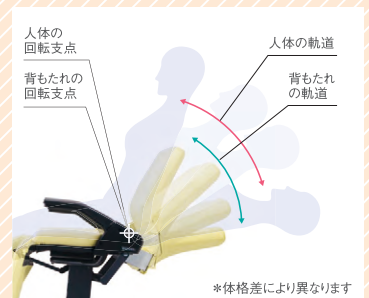

Meving

シャンプーチェア メビング

TAKARA
BELMONT

シャンプータイムを快適に。
身体を包みこむような寝心地のシャンプーチェア。

ハンモックスタイル採用！

乗り降りしやすい 最低位 555mm

足元がすっきりとしたデザインで、スムーズな乗り降りをサポートします。

背ずれを軽減する リクライニング機構

背もたれの回転支点を人間の腰の回転支点に近づけ、リクライニング時の背ずれや腰の浮きなどの違和感を軽減します。

*体格差により異なります

やさしく身体を包み込むような寝心地

シートや背もたれの芯材に適度に伸縮性のあるシートサスペンション材を使用。背もたれにはやわらかさのあるウレタンモールドクッションを採用し、ハンモックのように患者さんの身体の凹凸に合わせ、やさしく包み込むようにフィットします。

医療機器へも採用されている抗菌・耐アルコールレザー