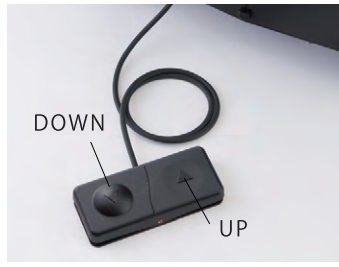

背もたれの回転支点を人間の腰の回転支点に近づけ、リクライニング時の背ずれや腰の浮きなどの違和感を軽減します。

*体格差により異なります

やさしく身体を包み込むような寝心地

シートや背もたれの芯材に適度に伸縮性のあるシートサスペンション材を使用。背もたれにはやわらかさのあるウレタンモールドクッションを採用し、ハンモックのように患者さんの身体の凹凸に合わせ、やさしく包み込むようにフィットします。

医療機器へも採用されている抗菌・耐アルコールレザー

●抗菌性

JIS Z 2801:2010「抗菌加工製品・抗菌性試験方法・抗菌効果」に基づいて、黄色ブドウ球菌・大腸菌の抗菌試験を実施。

●耐アルコール性

アルコールによる耐性試験を実施。

※当社基準に基づく

スタッフさんにうれしい、日々のワークをスムーズにする機能を搭載。

**左右のどちらからでも洗髪可能な
コード付きフットスイッチ**

スイッチを押している間、背もたれ・レックレスト・本体昇降が連動して動き、椅子状態からシャンプー姿勢への移行がスムーズに行えます。また、本体から独立したコード付きのフットスイッチのため、左右のどちらからでも洗髪可能です。

※身長170cm程度の人が寝た場合の参考値です。身長の方の場合は余裕をみて設置してください。

Color Selection

患者さんにとっても、スタッフさんにとっても快適なサイドシャンプーを

サイドシャンプーボウル [マジョリカボルト]

MAJOLICA PORTO

▶ 広く使いやすいボウルデザイン

温度調節ハンドル
止水ハンドル

シャンプーボウル
EX-SB 2W
水栓金具セット
EX-SB P(S)2
外形寸法: W640×D535×H240mm
ボウルカラー: ホワイト[W]