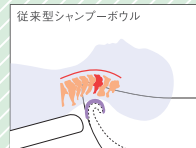

※身長170cm程度の人が寝た場合の参考値です。身長の方の場合は余裕をみて設置してください。

Color Selection

患者さんにとっても、スタッフさんにとっても快適なサイドシャンプーを

サイドシャンプーボウル [マジョリカボルト]

MAJOLICA PORTO

▶ 広く使いやすいボウルデザイン

温度調節ハンドル
止水ハンドル

シャンプーボウル
EX-SB 2W
水栓金具セット
EX-SB P(S)2
外形寸法: W640×D535×H240mm
ボウルカラー: ホワイト[W]

※マジョリカボルトは陶器製のため
製品ごとに形状のバラつき等が
ございますので、予めご了承ください。

▶ 患者さんにやさしい設計

従来型シャンプーボウル
ネッククッションと首との接触面が首中央部のみに限定的。

マジョリカボルト
厚みのある柔らかなジェルクッションが首の付け根まで幅広くサポートでき、首への負担を軽減。

リラクゼーションピロー
Shampoo Revolution

耐水性・耐薬性に優れた海外の特殊スポンジと塗料を使用した非常にソフトなネッククッション。