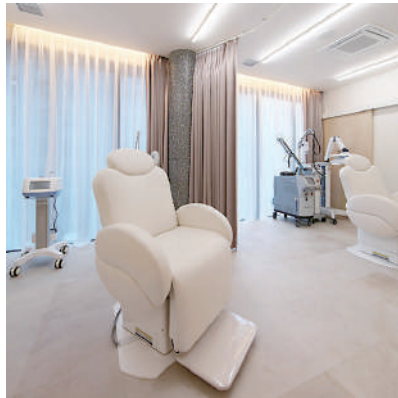

床面積：387㎡ [117坪]
竣工年月：2022年7月

Reiko Skin Clinic

光の連続性

Concept

受付・待合を広く取り、鏡を多く使用することで更に空間を広く見せる工夫を施してる。また、診察室までの動線を光のゲートで導いた。

床面積：148㎡ [45坪]
竣工年月：2021年10月

京都六角あおやま
形成外科皮ふ科

白木調×カッパーカラーでエレガントに