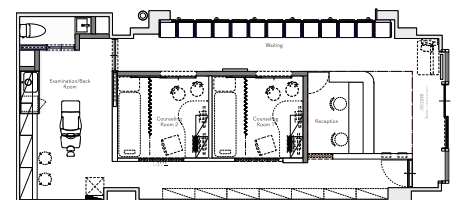

盆栽が映える“和空間”

Concept

完全自費診療の美容皮膚科。当初より“盆栽を飾りたい”というご要望があったため、盆栽が映える和空間を目指した。待合空間に面した既存PS鉄扉は、ルーバーの建具で隠し、確認が必要な時はスライドさせて中を見れるよう工夫した。広々とした待合空間で盆栽を楽しみながら、ゆったりと過ごすことができる。

床面積：137㎡ [41坪]
竣工年月：2022年11月

しらたま皮膚科クリニック

あたたかな診療所

Concept

医院側面の大きな窓面に待合を設け、アーチ形状の診察室入口や丸いペンダントライトを配置。受付上部には木目のルーバーを設けた。外から見てやさらかな雰囲気を出すことで従来の堅い印象の皮膚科ではなく、やさしい雰囲気ですべて患者さんの緊張感を減らす工夫をした。

床面積: 61㎡ [18坪]
竣工年月: 2022年2月

すぎのこ皮膚科クリニック

やさしく親しみのある空間

Concept

商店街沿いに立地している皮膚科。地域性から、ファミリー層をターゲットにやさしく親しみのある空間を目指した。木目、白、グレーを取り入れると共に、R壁をつくり、出来る限り角をなくすことで、柔らかい空間を提案した。

床面積：91㎡ [27坪]
竣工年月：2021年3月

みずほクリニック

みずほクリニック
Mizuho Clinic

上質感を纏う、総合美容クリニック

Concept

美容外科の多いエリアでの運営のため、他店舗との差別化を図ることを目指し、高級感を感じるクリニック設計とした。色調は重めのカラーでまとめ、石材、カーペットを使用し上質感を生み出している。4階と8階で運営しており、同様なイメージコンセプトでの空間構成とした。美容科、美容外科の診察、処置に加え歯科、口腔外科も含む総合美容クリニックのため、それぞれの患者さんの動きを先生、関係者の皆さまと話し合い、レイアウトや動線配置に重点を置き空間に落とし込んだ。