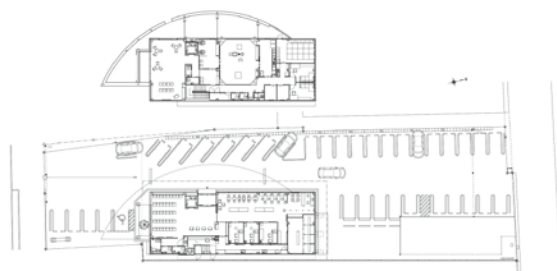

なかむら
皮膚科

皮膚科

幾何学的な天井

Concept

イメージは高級感がありつつ、子供連れの患者様が多いため、木目調の壁面を多様し、優しい空間の要素も加えました。診察室3室・処置室1室をご希望。動線分離により診療がスムーズになるよう提案させていただきました。待合天井には幾何学的な形の天井を計画、受付・待合をカフェのような居心地の良い雰囲気になるように計画しました。

所在地:大阪市西区
床面積:104㎡ [32坪]
竣工年月:2018年9月

高松 眼科

Day Surgery

眼 科

『直方体＋曲面』

Concept

スクエアなボリューム（機能）を大きな曲面で覆い、印象的なフォルムを形成。その曲面は日差しをコントロールし快適な室内環境を生み出すと共に、それは大きなひさしとなり車寄せの役割を果たしています。

所在地：香川県高松市
床面積：556㎡ [168坪]
竣工年月：2018年3月

思いをかたちに — タカラベルmontの医院空間づくり —